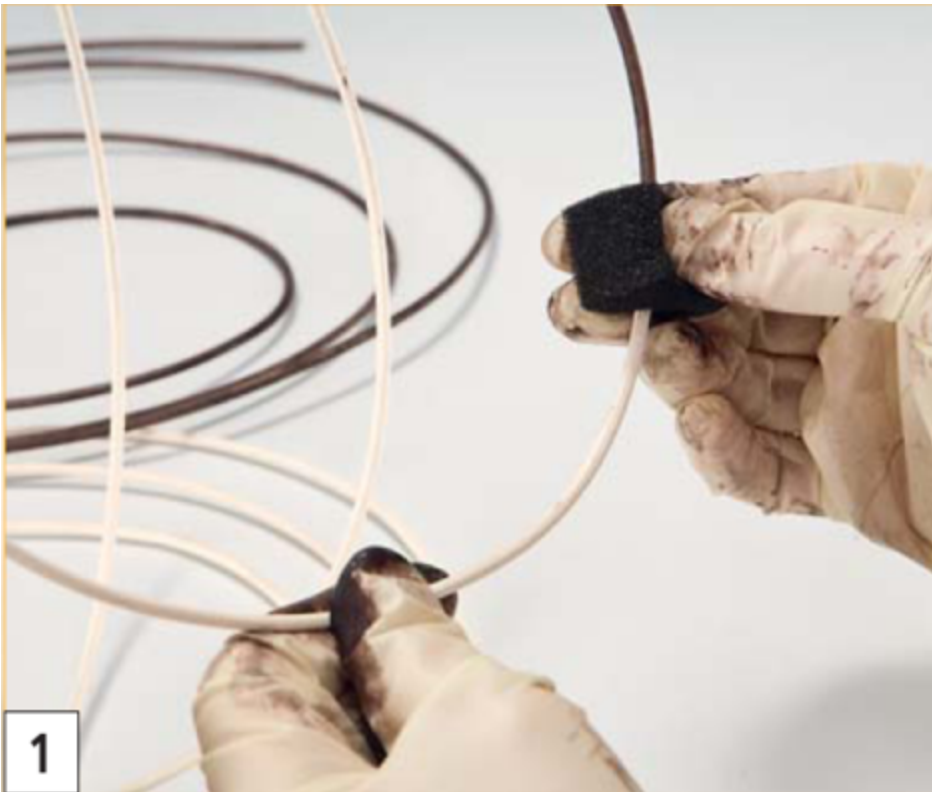

Tip: Omdat de vloer een gelijkmatig aantal gaten heeft, wordt de draad rond twee palen aan het einde van elke ronde gelegd en loopt dus in elke ronde verschoven.

Na **40 ronden**, weef je elk drie **palen** losjes en bevestig je ze in de gewenste lengte en vorm, eerst met draad en dan met Jutegaren .

De **Rotan** laat het nu volledig drogen. De **Houten kogels** bevestig het onder de vloer met **houtlijm**

Met natuurlijk gekleurde **Jute lint** Strik rond de Jutegaren in waterblauwe **organza** en bruin **geruit lint**.

Bevestig de houten bloemen op het ruitjeslint. Versier de mand met **vers groen en bloemen**.