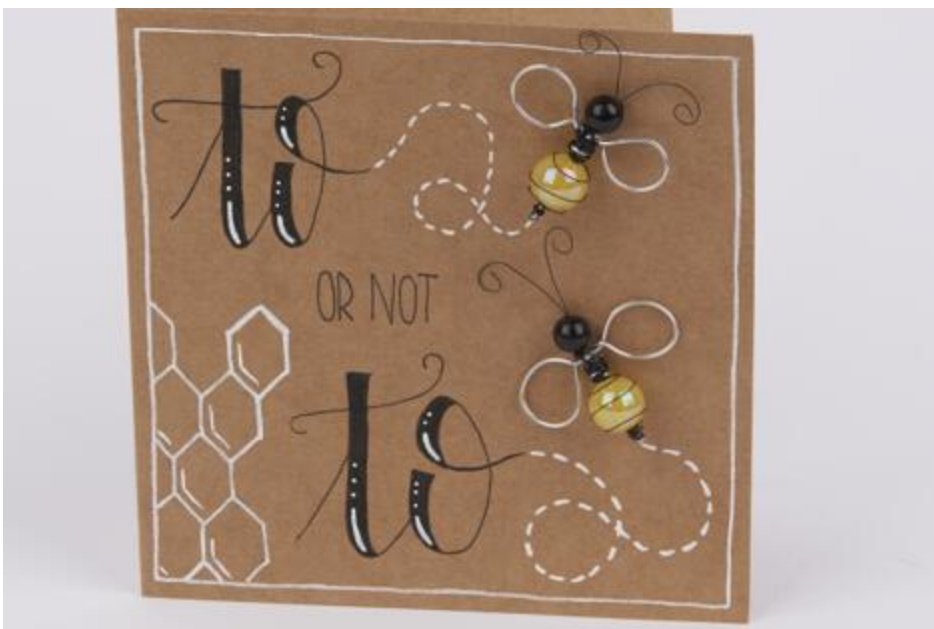

# Good Mood Kaarten

Instructies Nee. 1867

Moeilijkheidsgraad: Beginners 🍯🍯🍯🍯

Werktijden: 1 uur

De eerste warme zonnestralen zijn alweer terug en daarmee de drukke bijen. Ze zijn niet slechts schattig, maar ook erg nuttig. Naast het schattigheidseffect biedt het Engelse woord "bee" veel mogelijkheden voor woordspelingen. Onze kaarten zijn daar een goed voorbeeld van.

Voor een bij

Knip eerst een stuk aluminiumdraad van ongeveer 15 cm lang door en vorm de twee vleugels vanaf de bovenste helft. Rijg een gele op de onderste helft, die Parel later het lichaam van de bij zal vertegenwoordigen. Indien nodig kunt u het uiteinde van de draad iets inkorten en buigen, zodat deze niet Parel naar beneden kan glijden. Knip een stuk zwart geëmailleerd koperdraad van ongeveer 50 cm lang af en wikkel het om de "angel" van de bij aan de onderkant, draai het vervolgens om de gele en tenslotte Parel om de draad tussen de vleugels zo vaak als nodig is om een ander deel van het lichaam te maken

Rijg een zwarte glazen waskraal op de zwarte draad en rijg het uiteinde van de draad terug door de kraal van boven naar beneden, waarbij het boven een lus Parel blijft Parel . Wikkel nu de draad Parel om de bestaande draad onder de zwarte. Knip de lus van zwarte draad in het midden door en vorm de voelspriet van de bij vanaf de uiteinden

Ontwerp de kaarten volgens uw wensen met markers. Mooi zijn hier grappige spreuken in de handlettertechniek, maar ook honingraten en bloemen. Als u tevreden bent met uw resultaten, kunt u de gevormde bijen op de kaarten plakken Knutsellijm .