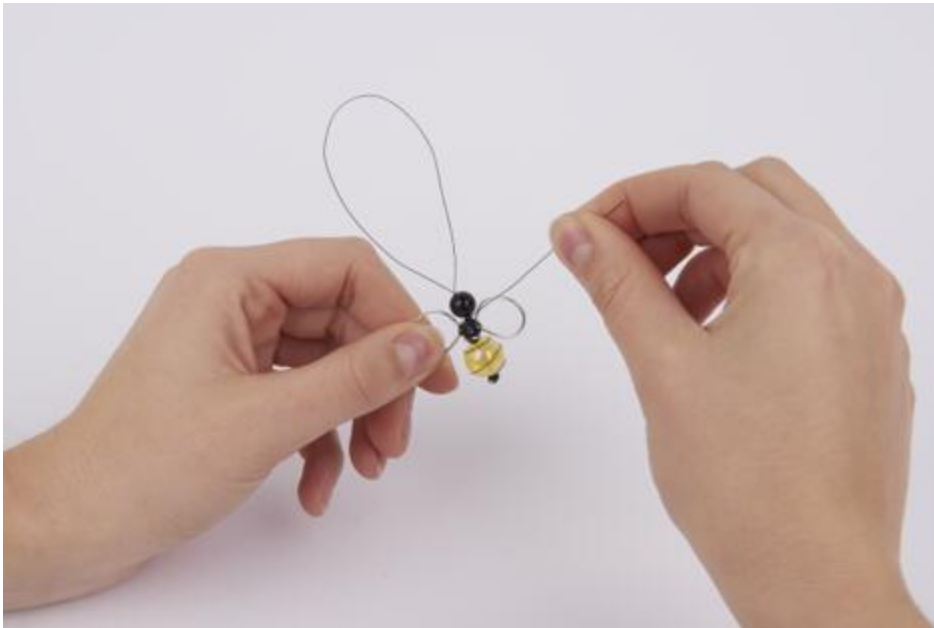

# Good Mood Kaarten

Instructies Nee. 1867

Moeilijkheidsgraad: Beginners 🍯🍯🍯🍯

Werktijden: 1 uur

De eerste warme zonnestralen zijn alweer terug en daarmee de drukke bijen. Ze zijn niet slechts schattig, maar ook erg nuttig. Naast het schattigheidseffect biedt het Engelse woord "bee" veel mogelijkheden voor woordspelingen. Onze kaarten zijn daar een goed voorbeeld van.

Voor een bij

Knip eerst een stuk aluminiumdraad van ongeveer 15 cm lang door en vorm de twee vleugels vanaf de bovenste helft. Rijg een gele op de onderste helft, die Parel later het lichaam van de bij zal vertegenwoordigen. Indien nodig kunt u het uiteinde van de draad iets inkorten en buigen, zodat deze niet Parel naar beneden kan glijden. Knip een stuk zwart geëmailleerd koperdraad van ongeveer 50 cm lang af en wikkel het om de "angel" van de bij aan de onderkant, draai het vervolgens om de gele en tenslotte Parel om de draad tussen de vleugels zo vaak als nodig is om een ander deel van het lichaam te maken

Rijg een zwarte glazen waskraal op de zwarte draad en rijg het uiteinde van de draad terug door de kraal van boven naar beneden, waarbij het boven een lus Parel blijft Parel . Wikkel nu de draad Parel om de bestaande draad onder de zwarte. Knip de lus van zwarte draad in het midden door en vorm de voelspriet van de bij vanaf de uiteinden

Ontwerp de kaarten volgens uw wensen met markers. Mooi zijn hier grappige spreuken in de handlettertechniek, maar ook honingraten en bloemen. Als u tevreden bent met uw resultaten, kunt u de gevormde bijen op de kaarten plakken Knutsellijm .