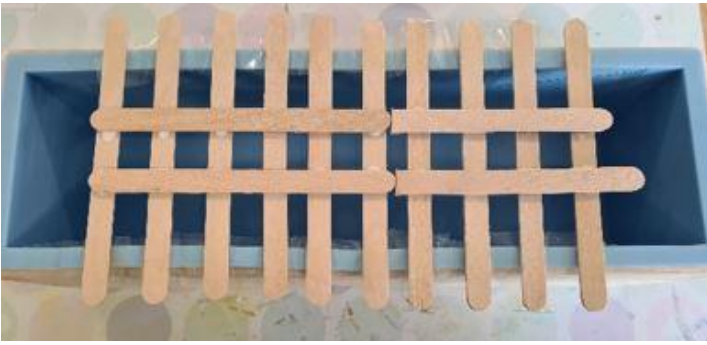

# Betonkwekerij

Instructies Nee. 2563

Moeilijkheidsgraad: Beginners 🌱🌱🌱🌱

Werktijden: 2 Uren

Met veel kamerplanten kunt u een groene Urban Jungle in uw huis creëren. Voor nog meer planten kunt u gemakkelijk nieuwe groene planten kweken uit stekken. Deze decoratieve plantenkwekerij van beton biedt uw uitlopers een veilige plek om te groeien.

## Belettering maken

Print het gratis motiefsjabloon uit en leg er de pinwheelfolie op. Verf de belettering met de beton art liner en laat ca. 2 uur drogen.

Leg de pinwheelfolie in de mal met de belettering naar binnen gericht, zodat de belettering later geheel door de gietmassa wordt bedekt. U kunt de folie met wat tape vastzetten voor meer stabiliteit.

## Vorbereiden en vullen van de mal

Om te voorkomen dat de reageerbuisjes wegglijden bij het vullen, kunt u een klein rooster maken van houten stokjes. Om dit te doen, plaats een aantal houten stokjes verticaal voor je. Deze moeten, indien mogelijk, op dezelfde afstand naast elkaar worden geplaatst. Lijm twee houten stokjes horizontaal op de verticale houten stokjes. Zo ontstaan kleine vierkantjes waarin de reageerbuisjes passen.

Meng 20 eetlepels beton met water tot een romige massa en giet deze in de vorm. Tik vervolgens lichtjes op het oppervlak van de vorm om de luchtbellen te laten opstijgen.

Druk de reageerbuisjes door het rooster in het beton en laat alles ongeveer 24 uur drogen.